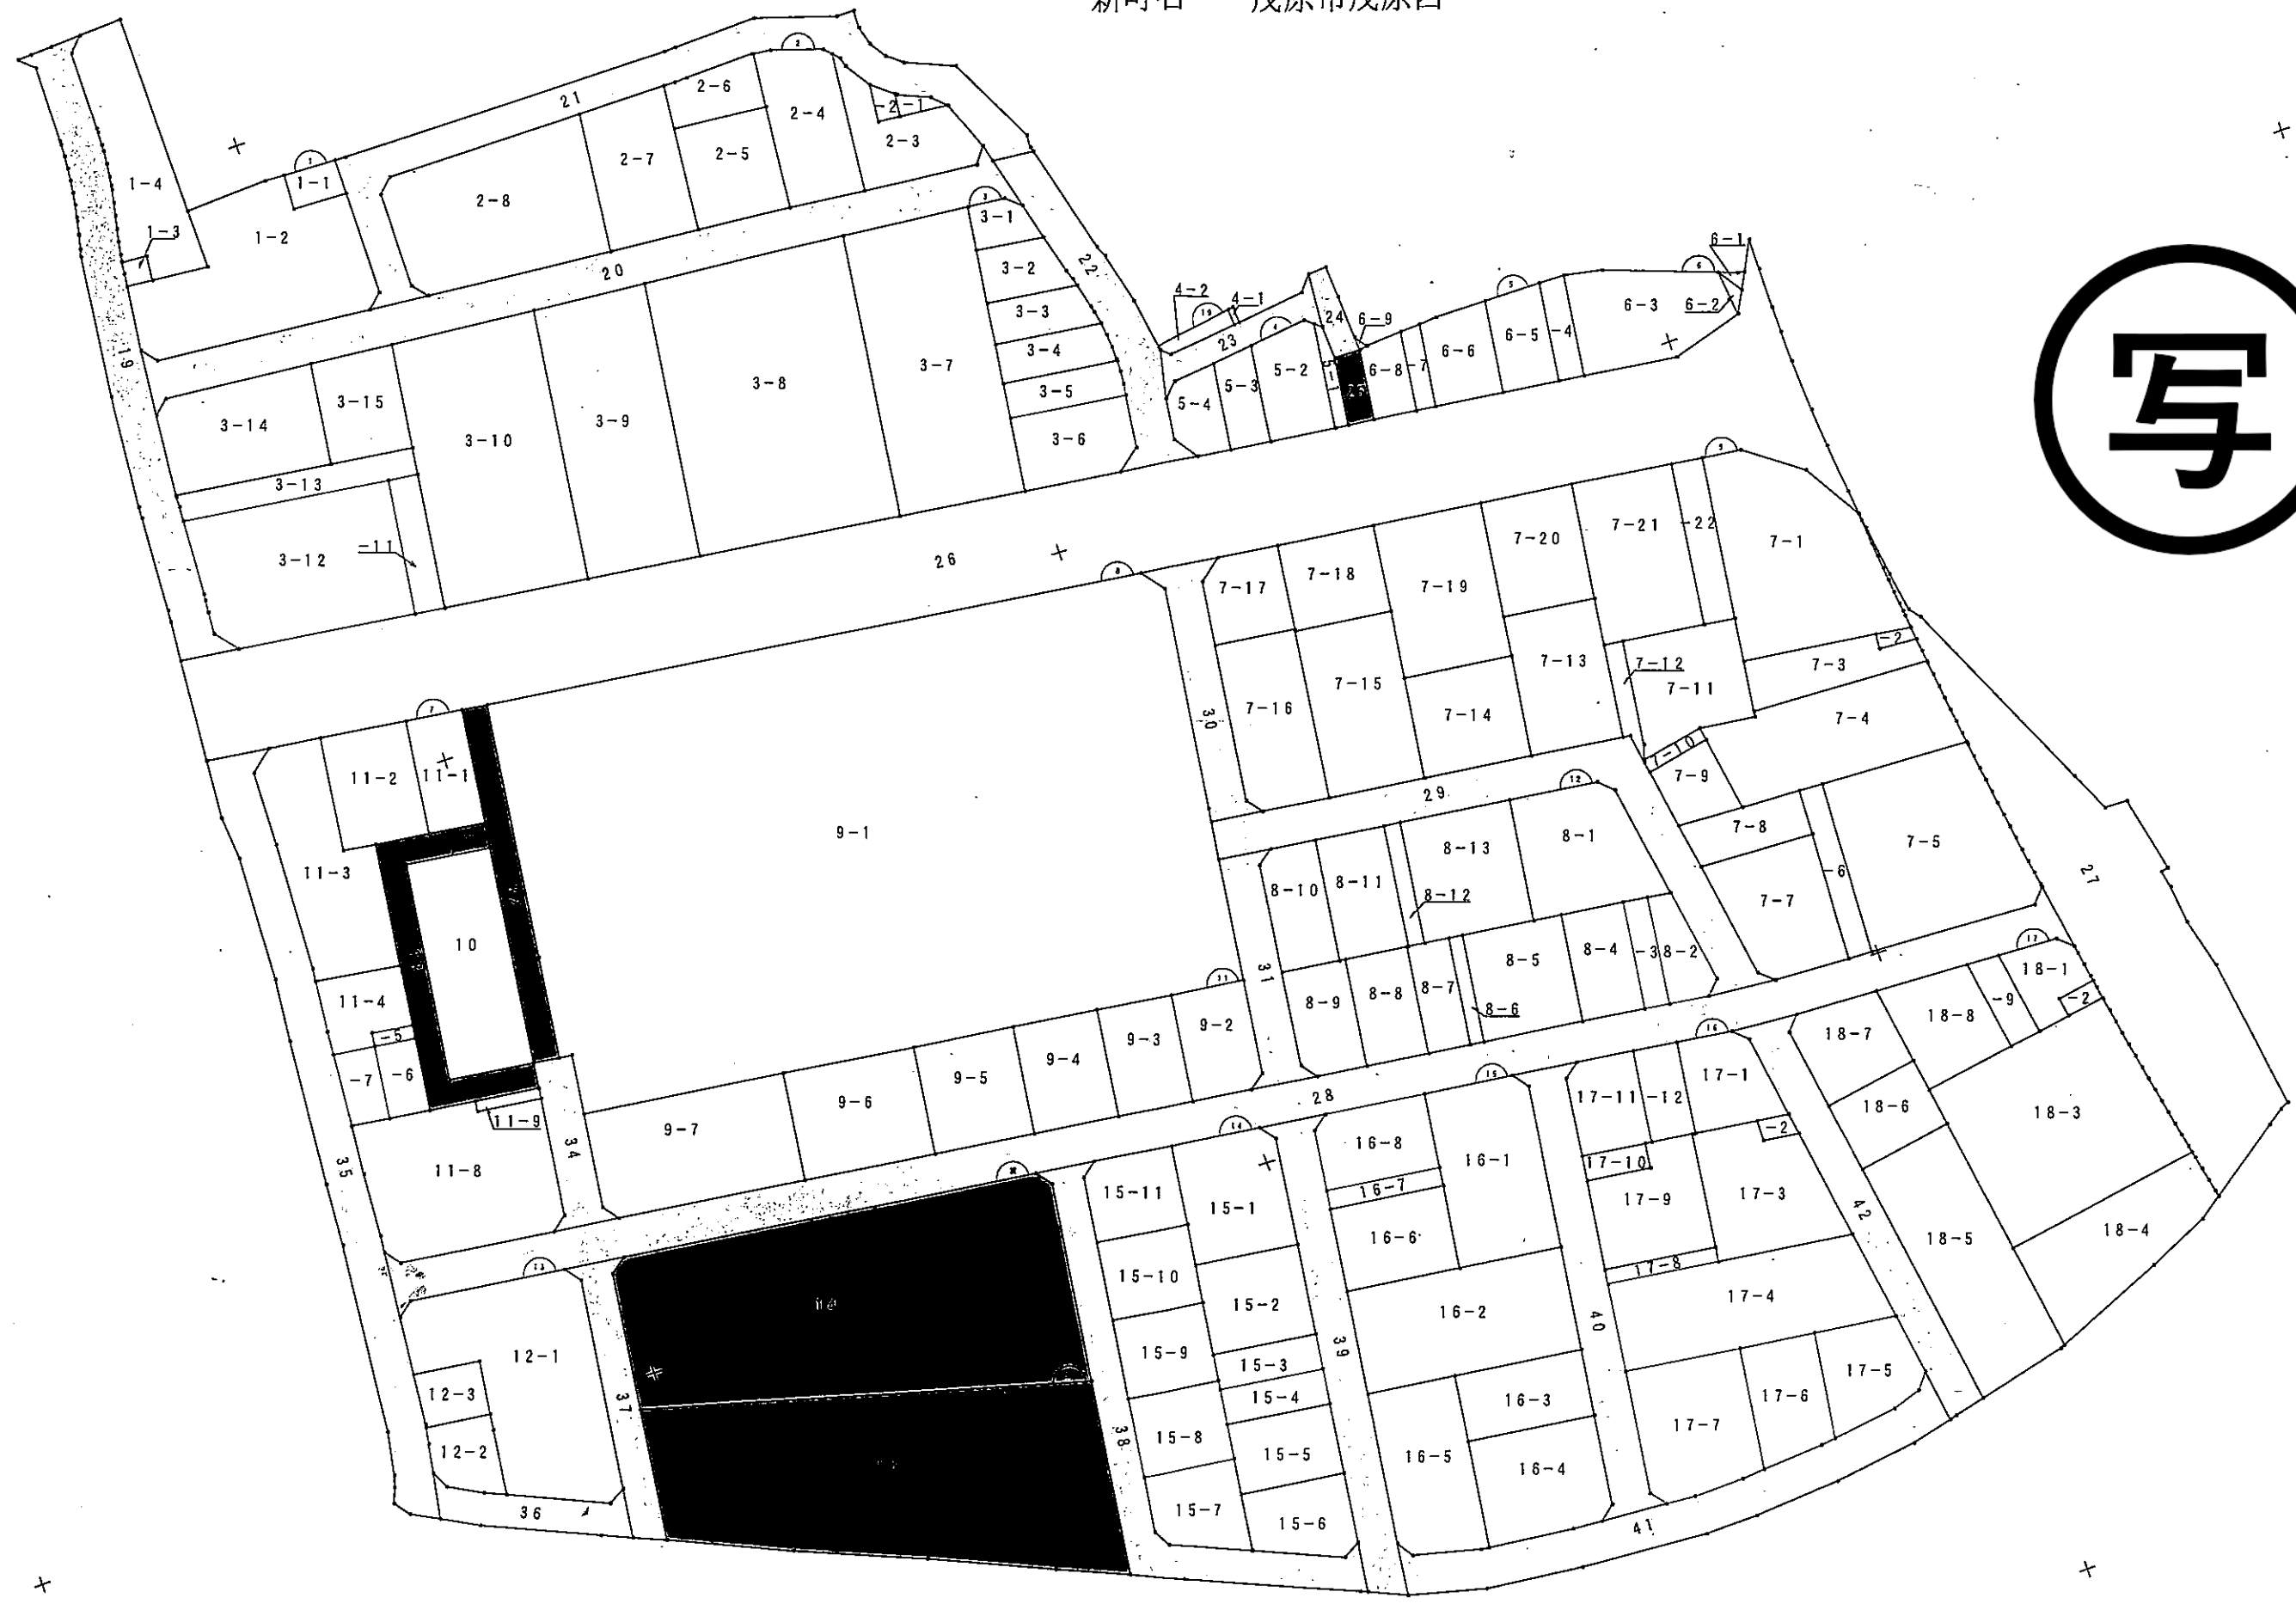

茂原市西町第二土地区画整理事業 位置図

新町名 茂原市茂原西

平成十八年 二月作成

株式会社ちばとち調製

茂原市西町第二土地区画整理組合