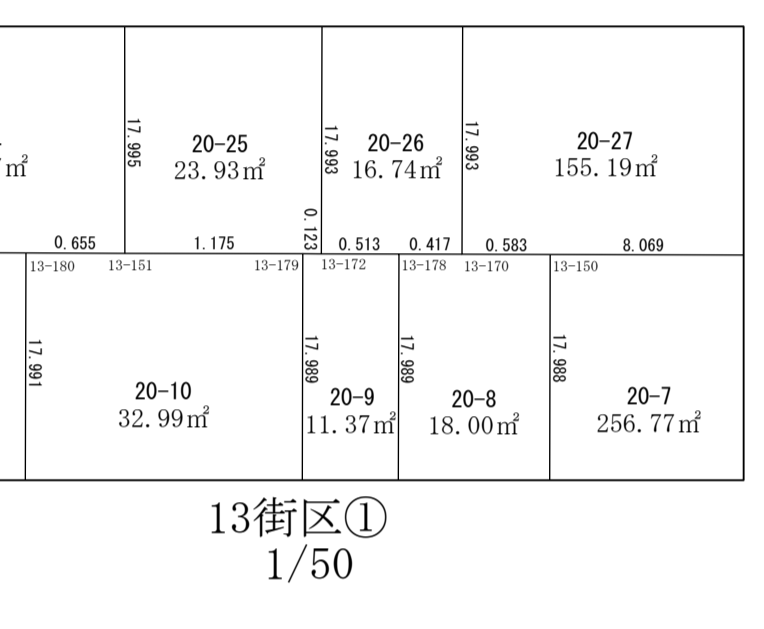

令和三年六月修正

株式会社セントラルサーバイ

茂原市ゆたか土地区画整理組合

令和三年六月修正

写

株式会社セントラルサーベイ

茂原市ゆたか土地区画整理組合

令和三年十月修正