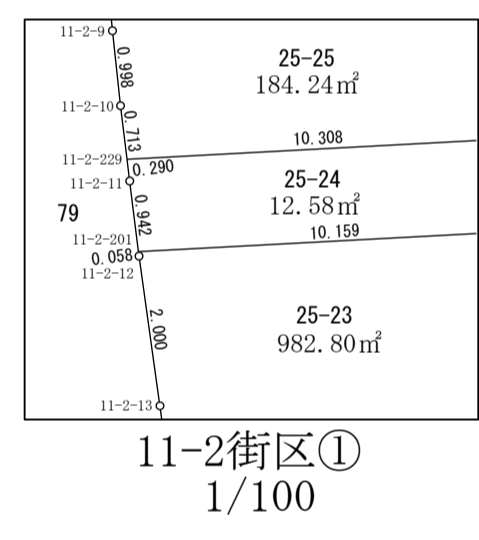

令和三年六月修正

株式会社セントラルサーバイ

茂原市ゆたか土地区画整理組合

令和三年六月修正

写

株式会社セントラルサーベイ

茂原市ゆたか土地区画整理組合

令和三年十月修正