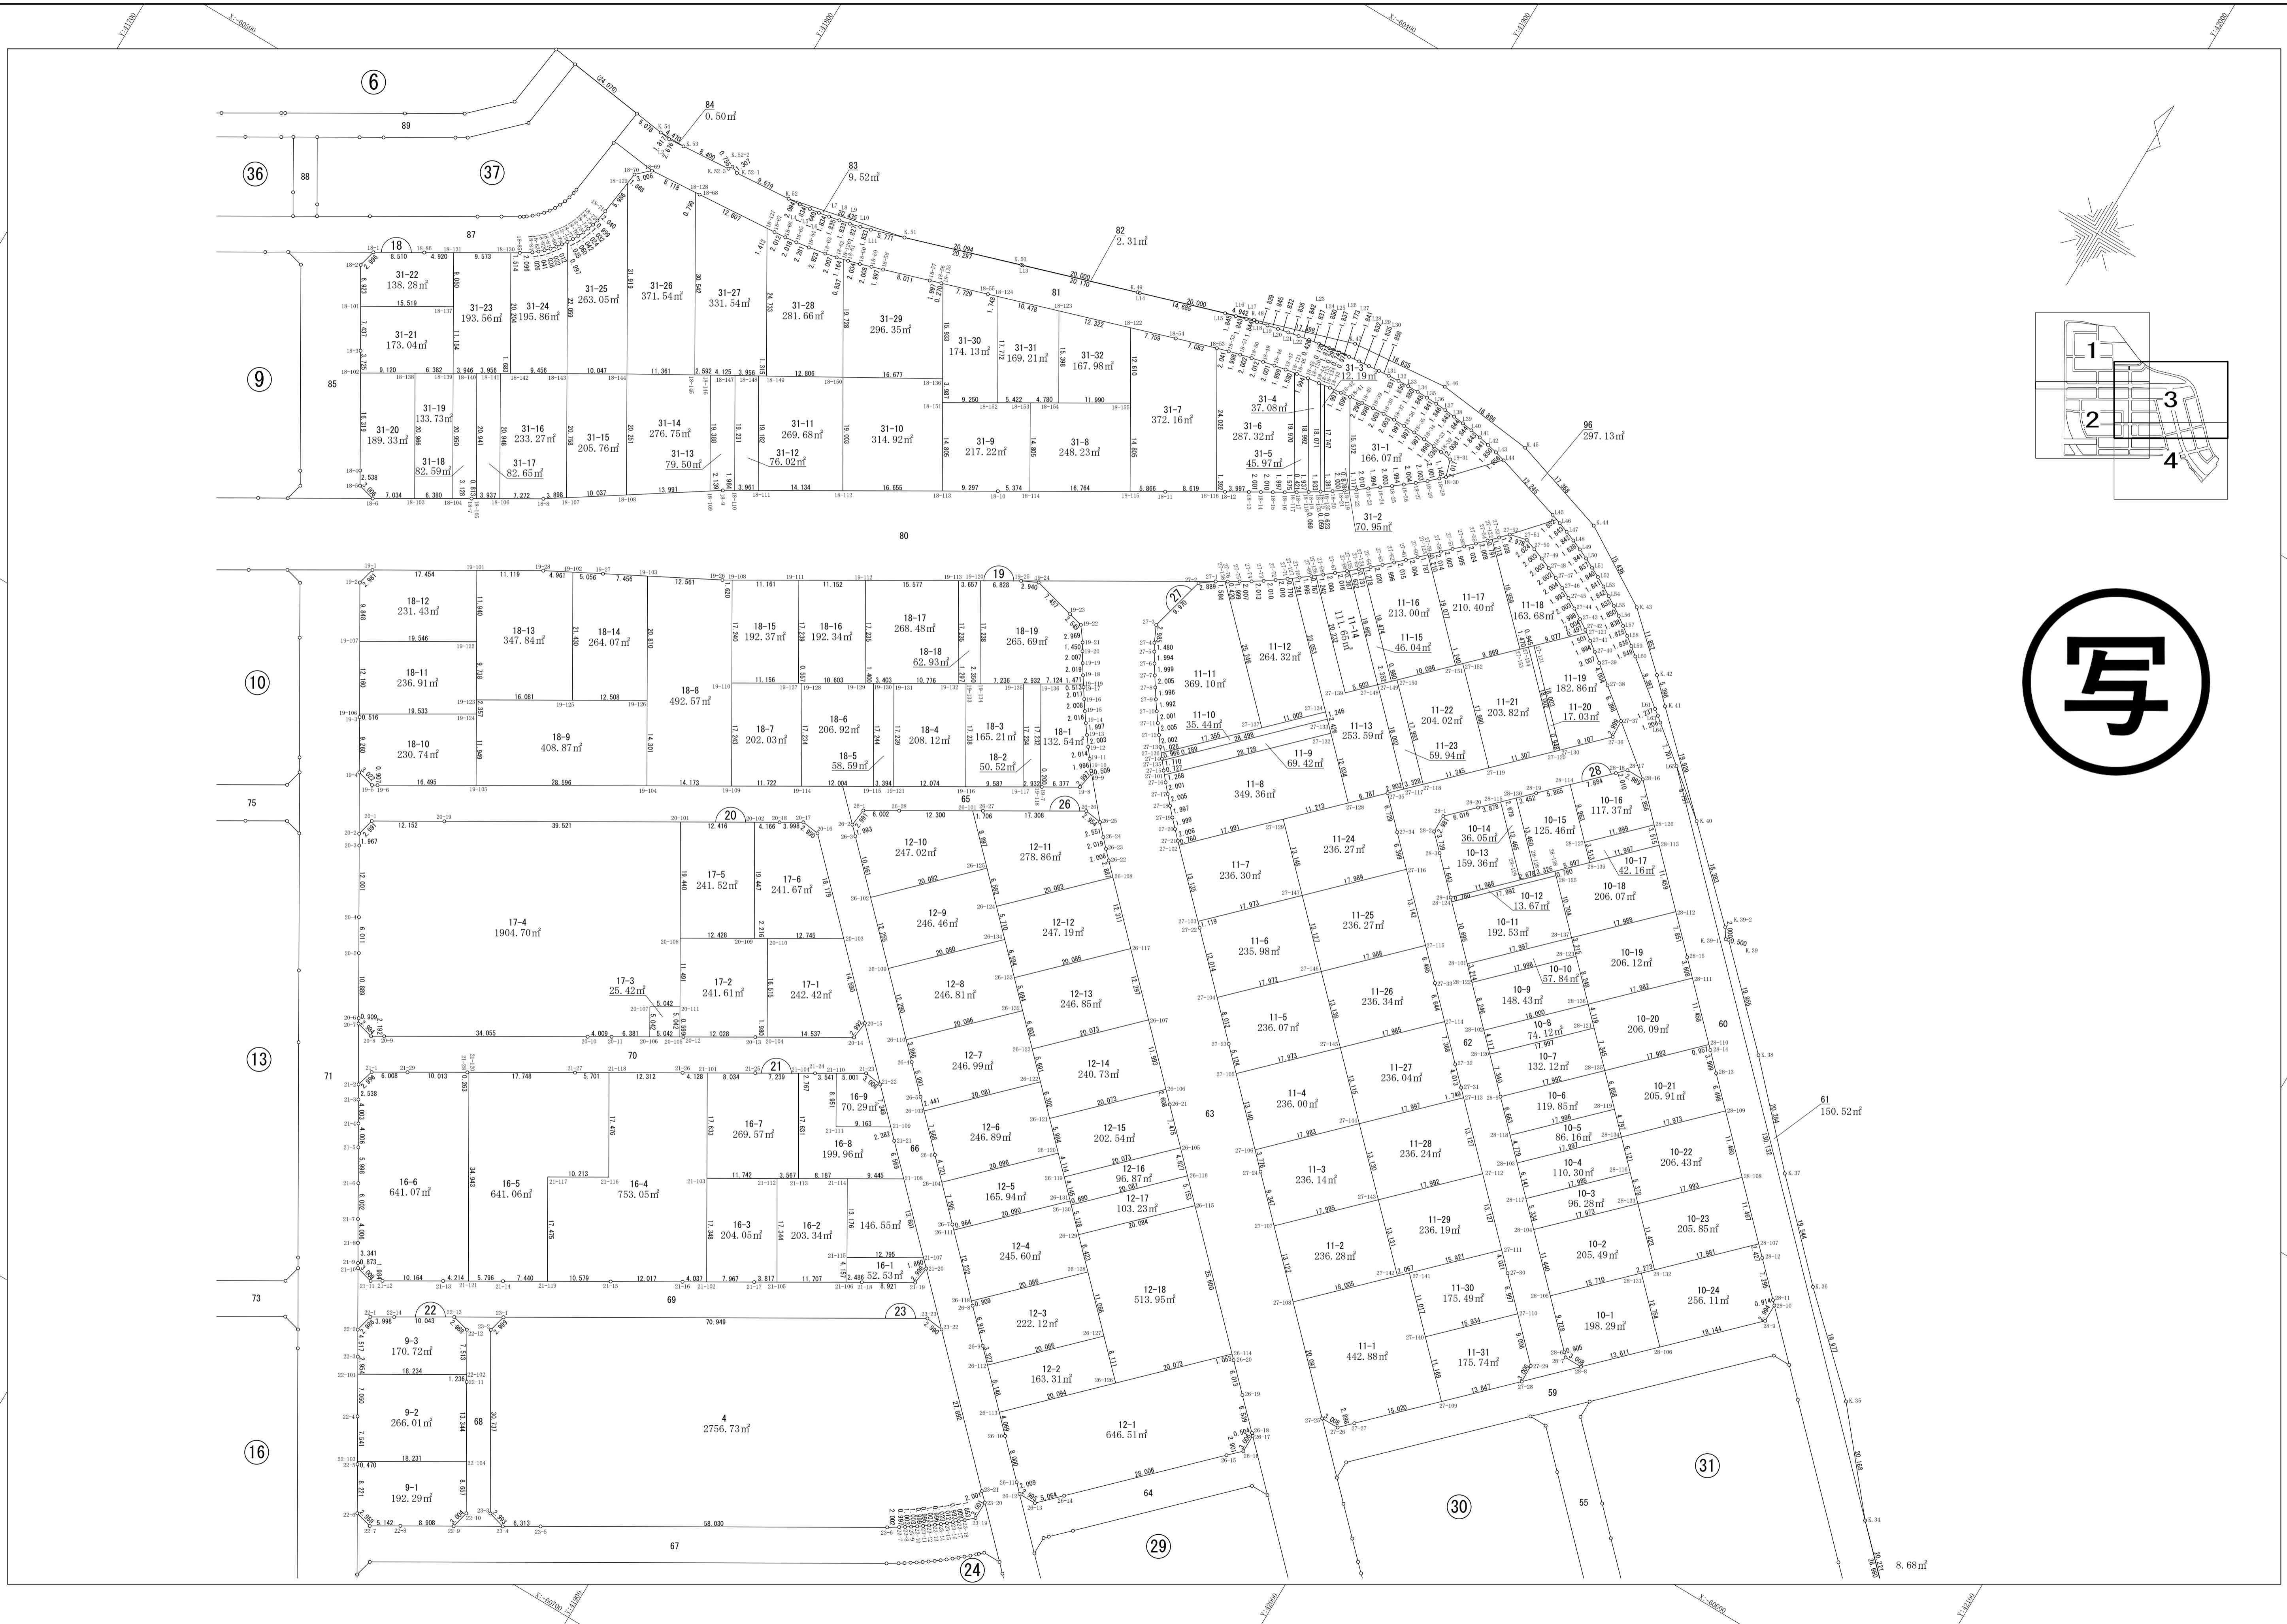

令和三年六月修正

株式会社セントラルサーバイ

茂原市ゆたか土地区画整理組合

令和三年六月修正

写

株式会社セントラルサーベイ

茂原市ゆたか土地区画整理組合

令和三年十月修正