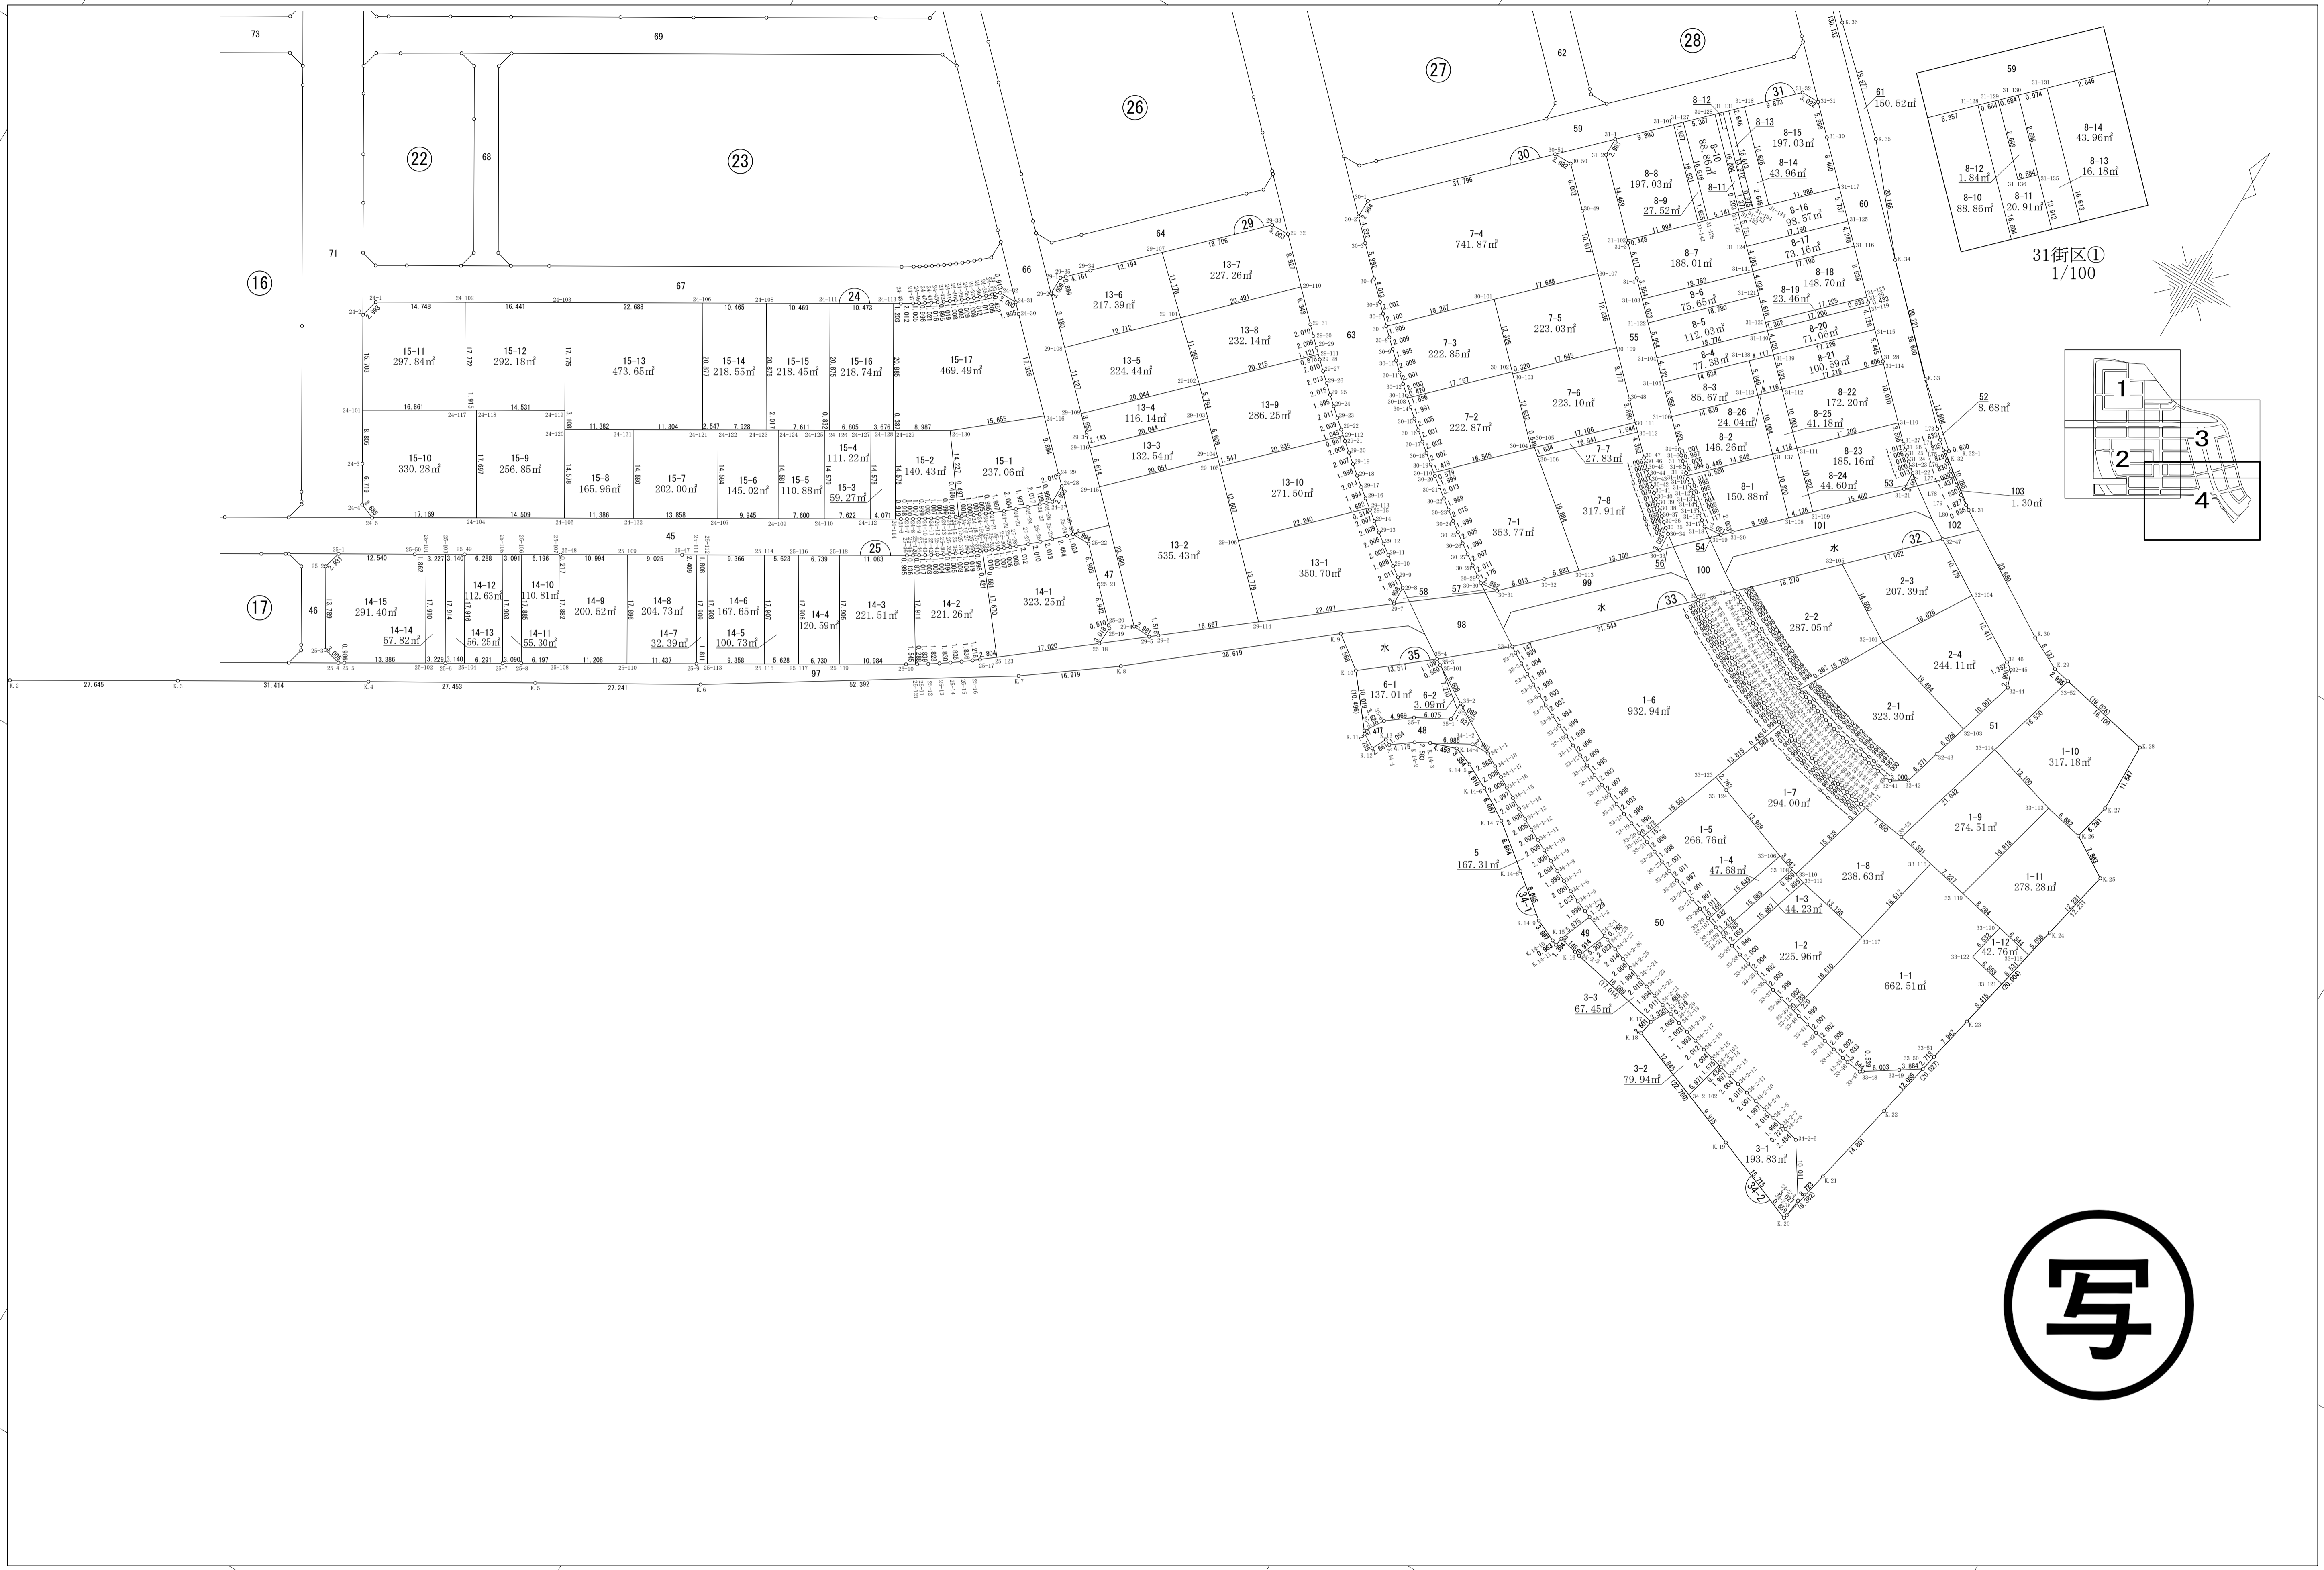

令和二年七月修正

写

株式会社セントラルサーベイ

茂原市ゆたか土地区画整理組合