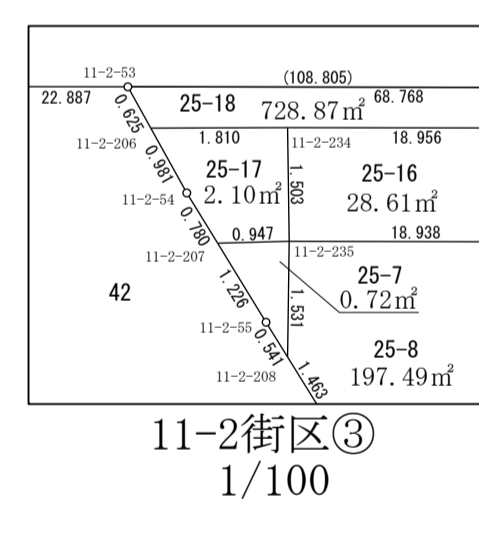

令和三年六月修正

株式会社セントラルサーバイ

茂原市ゆたか土地区画整理組合

令和三年六月修正

写

株式会社セントラルサーベイ

茂原市ゆたか土地区画整理組合

令和三年十月修正