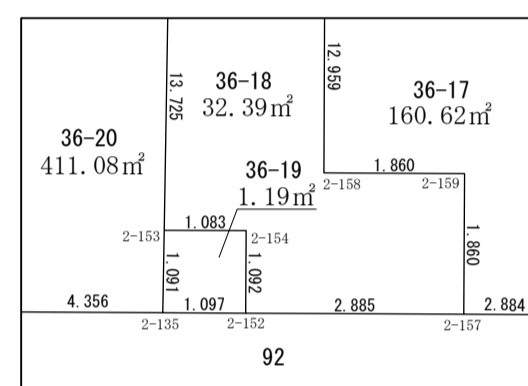

令和三年六月修正

株式会社セントラルサーバイ

茂原市ゆたか土地区画整理組合

令和三年六月修正

写

株式会社セントラルサーベイ

茂原市ゆたか土地区画整理組合

令和三年十月修正