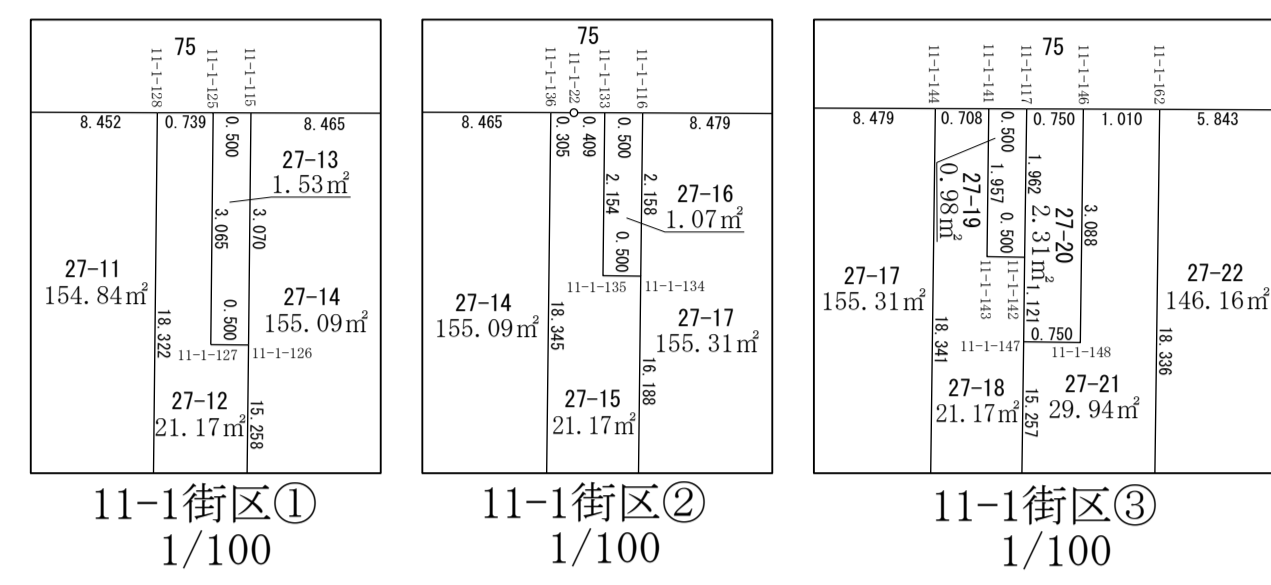

令和三年六月修正

株式会社セントラルサーバイ

茂原市ゆたか土地区画整理組合

令和三年六月修正

写

株式会社セントラルサーベイ

茂原市ゆたか土地区画整理組合

令和三年十月修正