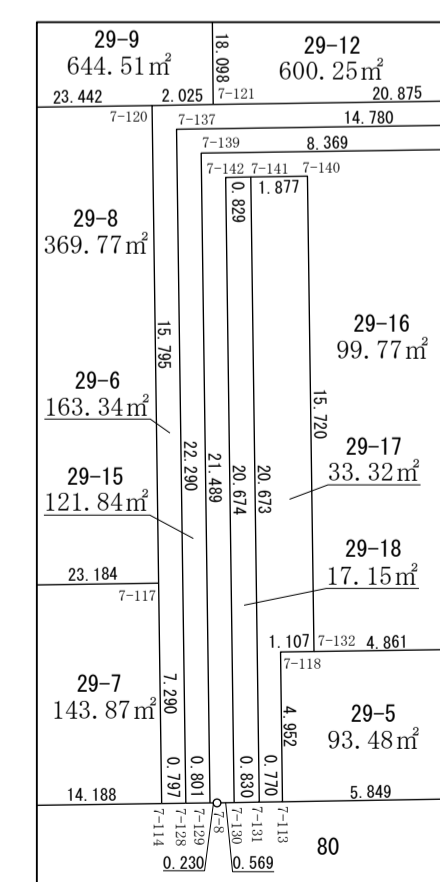

令和三年六月修正

株式会社セントラルサーバイ

茂原市ゆたか土地区画整理組合

令和三年六月修正

写

株式会社セントラルサーベイ

茂原市ゆたか土地区画整理組合

令和三年十月修正