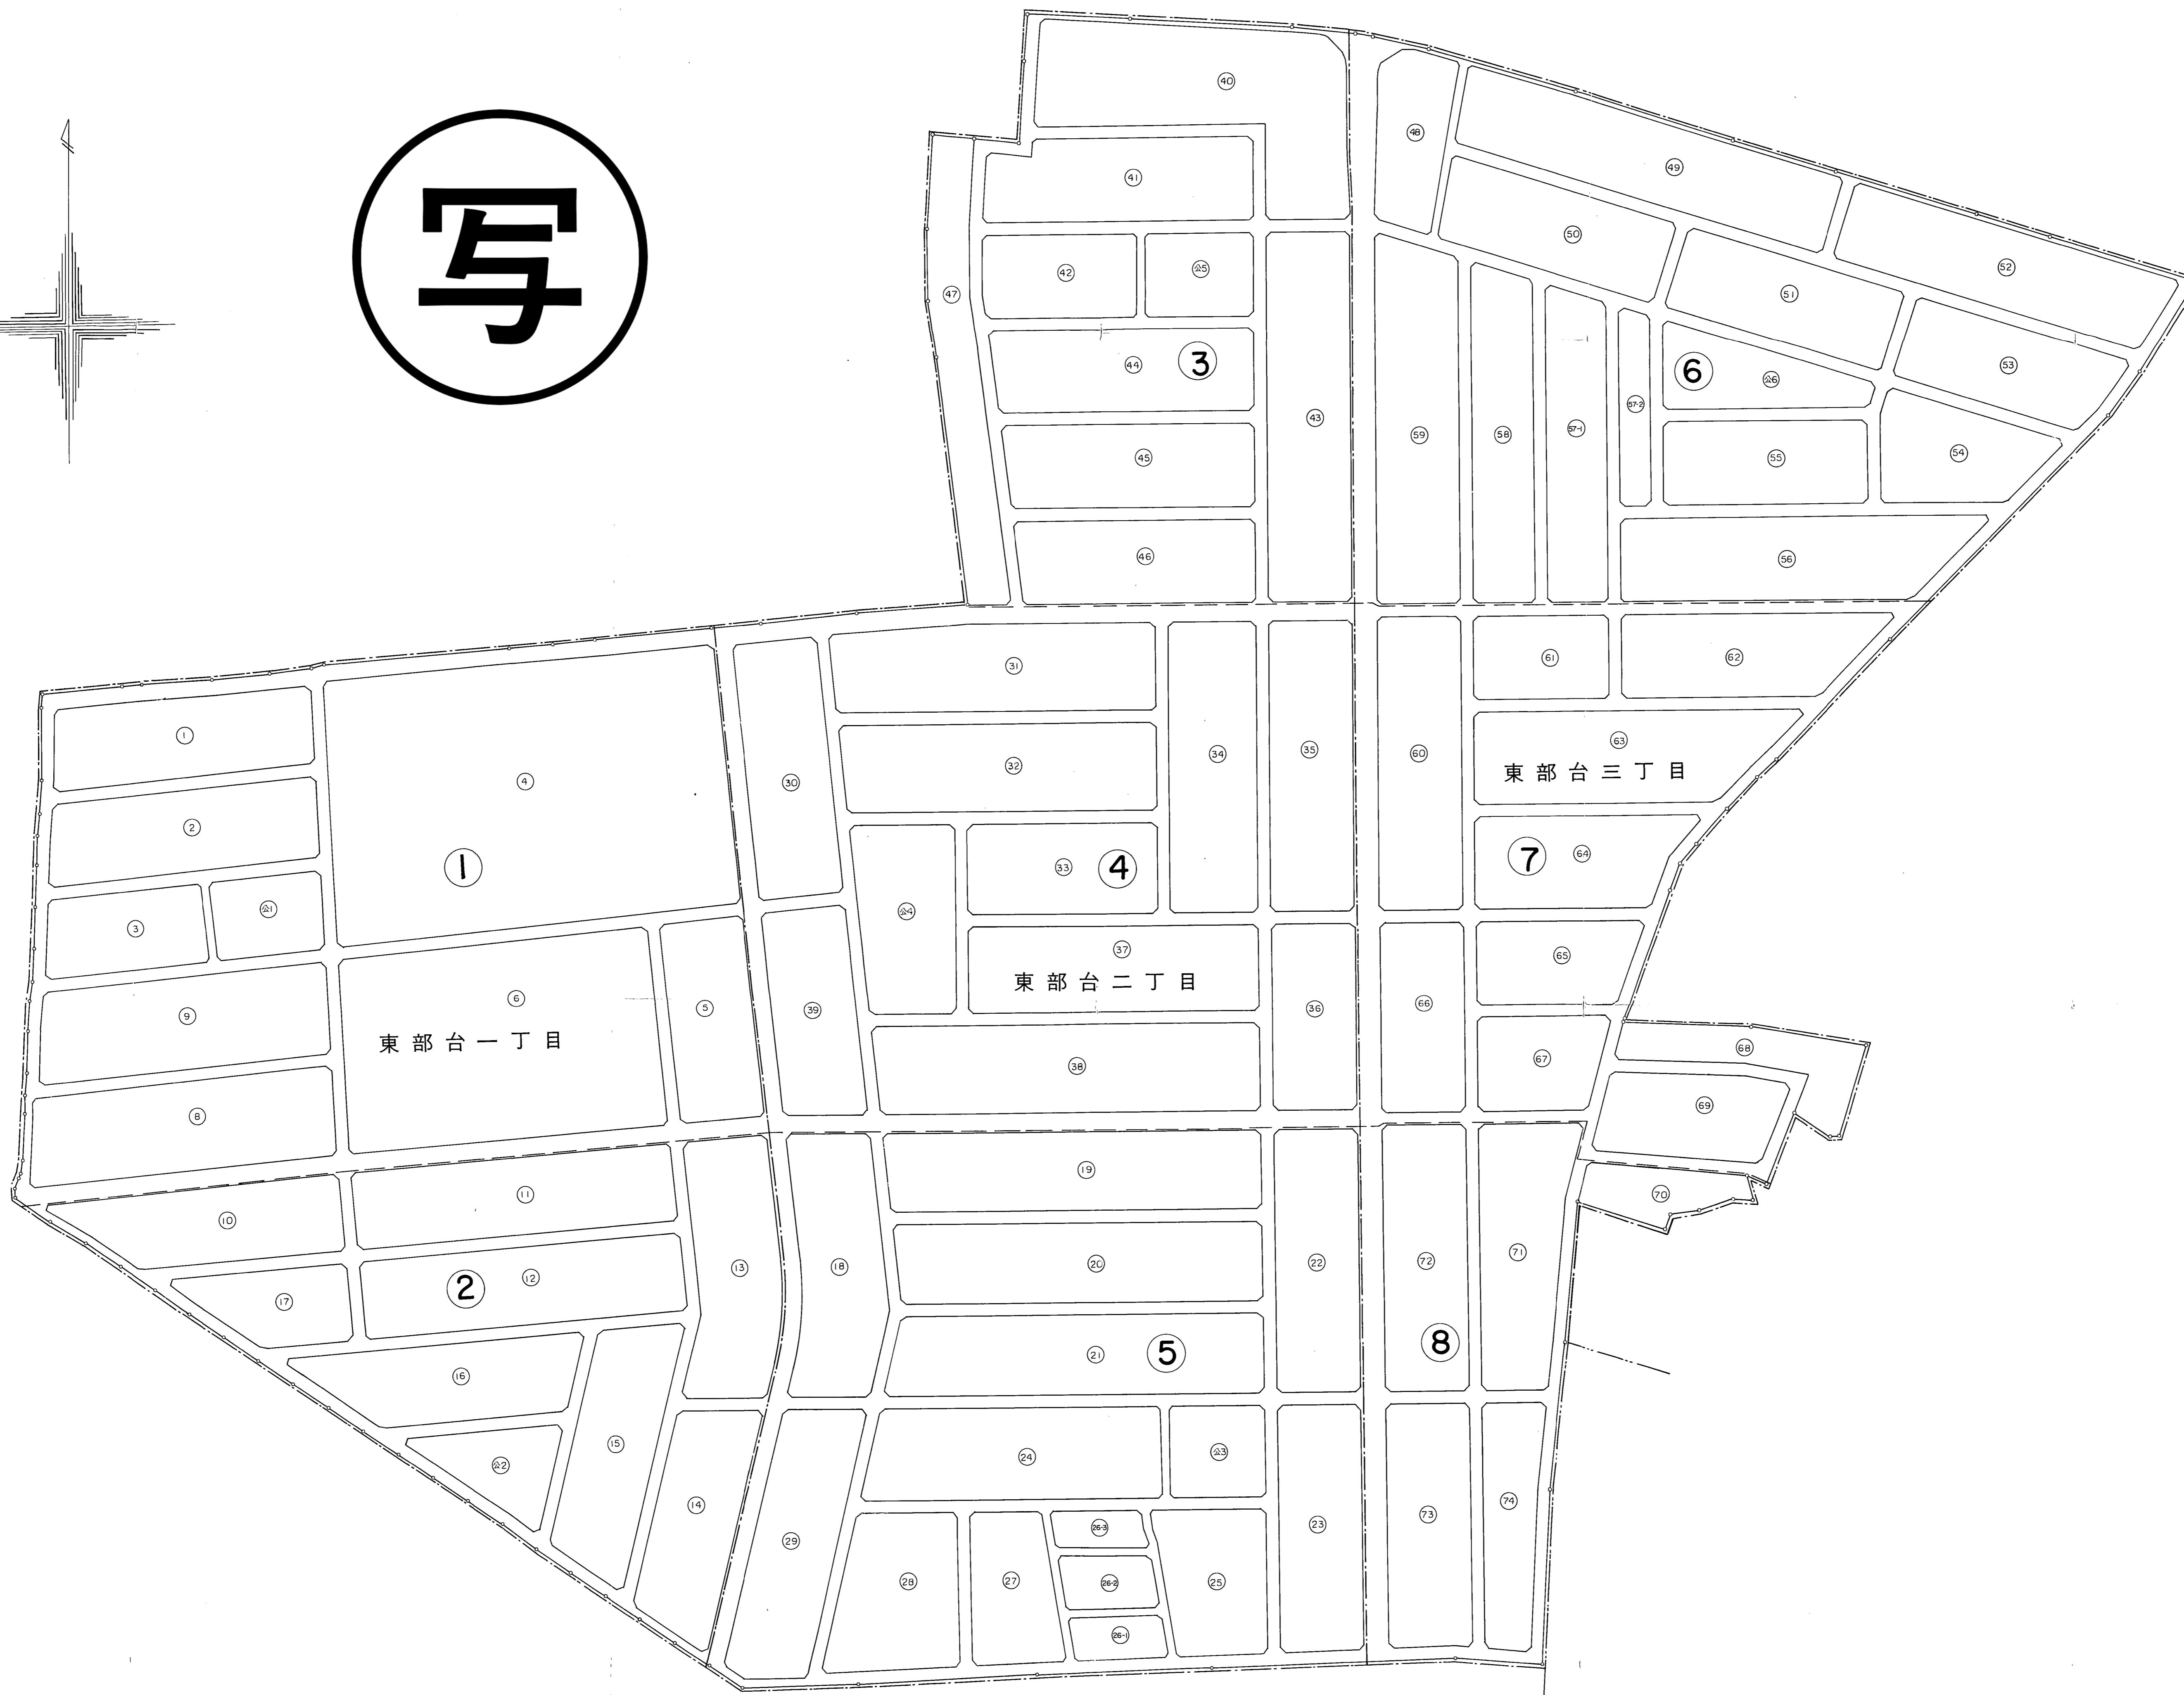

# 茂原市東部土地区画整理事業画地確定 索引図

昭和五十八年七月作成

# 写

株千葉土地区画整理協会調製

茂原市東部土地区画整理組合

1	3	6
2	4	7
	5	8

東 部 台 目  
三 丁 目

東 二 部 台 目  
三 丁 目

昭和五十八年七月作成

千葉県土地区画整理協会調製

茂原市東部土地区画整理組合

	3	6
1	4	7
2	5	8

東部台  
三丁目

東部台  
二丁目

昭和五十八年七月作成

千葉県土地区画整理協会調製

茂原市東部土地区画整理組合

昭和五十八年七月作成

	3	6
1	4	7
2	5	8

東部台目

東三丁目

茂原市東部土地区画整理協会の委託による調査

茂原市東部土地区画整理組合