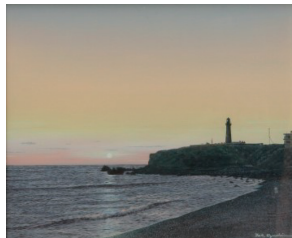

あなたも参加しませんか？

東部台文化会館

☎(23)8711 FAX(23)9767
㊤8月13日㊤(偶数月と3月の第2木曜日)、年末年始

▼施設の利用申請受付 9時～17時

施設名	受付分	受付開始日
音楽ホール	令和9年7月分	7月1日㊤
体育センター	令和8年10月分	7月2日㊤
その他	3カ月先まで	順次

※詳しくは、お問い合わせください。

▼第12回茂原地区ハーモニカ教室発表会

6月28日㊤12時30分(12時開場) / 内容=茂原地区ハーモニカ教室(8教室)の会員が一同に会して、合奏、重奏、独奏の練習成果を演奏する / 費用無料 / 主催=茂原地区ハーモニカ教室実行委員会 / 後援=茂原市文化協会、茂原市ハーモニカ協会

📍鹿倉 ☎(23)6348または ☎090(1544)6423

美術館・郷土資料館

☎(26)2131 FAX(26)2132
臨時休館6月22日㊤～26日㊤
㊤年末年始

開館時間9時～17時 / 下記展示全て無料 / 駐車場=茂原公園駐車場・中部駐車場 / 自動車で来館される高齢者・身体の不自由な方は、館の脇に駐車できますのでお問い合わせください。

◆美術館・郷土資料館収蔵品展

▼茂原で振り返る昭和100年(前期)

6月27日㊤～8月16日㊤ / 内容=美術館と郷土資料館の収蔵資料から戦後の昭和の茂原を振り返る合同展示です。美術資料では、戦後茂原で活躍した洋画家 石井 伝三の描いた市内の風景ペンを中心に、昭和期の作品を前期・後期に分けて各30点展示します。郷土資料では、昭和期の暮らしの道具、学習用具や、昭和のもばら七夕まつり、商店街の写真等を中心に紹介します。

▼Bou-Shu Landscape

―描かれた房州風景―

7月9日㊤～22日㊤ / 洋画家 今関 啓司、鳩川 誠一、石井 伝三、大槌 隆をはじめとする郷土ゆかりの作家による、房州の海や山を描いた絵画28点を一堂に展示します。

▲大槌 隆 「夜明けの岬」

◆共催展示

▼茂原市市民美術展

～6月20日㊤最終日は15時まで

◆共催団体展

▼如の会展(油彩・水彩・デッサン)

6月27日㊤13時～7月5日㊤15時

◆第4回「もばら子どもギャラリー」

への作品を募集します

市内の子どもたちの自由な作品を発表する場です。出品作品は全て展示します / 展示期間=8月1日㊤～18日㊤ / 対象=市内在住中学3年生まで / 作品=絵(クレヨン、絵の具など画材は自由)、習字。絵の大きさはB5～四つ切サイズ、習字は半紙サイズ / 申込=募集期間(7月1日㊤～27日㊤)に、美術館・郷土資料館に作品を持参 ※受付にて申込書・名札を記入

◆郷土資料館常設展示

旧石器時代の石器、縄文土器、弥生時代から奈良平安時代までの出土品をはじめ、県指定文化財の人車や国府関遺跡出土の琴板、郷土ゆかりの民具などを展示

本納公民館

☎(34)2349 FAX(34)2302
㊤年末年始

◆明治安田生命との共催事業

わたしと家族の「そうぞく」講座

7月22日 ㊤10時～11時30分 / 内容=よりよい未来のための相続について

て学ぶ / 対象=市内在住・在勤者 / 定員=20人程度 / 費用無料 / 申込=7月3日㊤までに電話または窓口にて

鶴枝公民館

☎(25)1834 FAX(26)2220
㊤年末年始

▼夏休み子どもトールペイント教室

7月28日㊤9時30分～11時 / 内容=アクリル絵の具で自由にペイントして、オリジナルのメッシュキャップを作ってみませんか? / 対象=市内在住の小中学生(保護者同伴可・子どものみ可) / 定員=15人(申込順) / 費用=1,200円(材料代) / 持ち物=エプロン、絵の具筆、水入れ(筆洗い)、筆記用具 / 申込=6月15日㊤～7月3日㊤までに窓口または電話にて